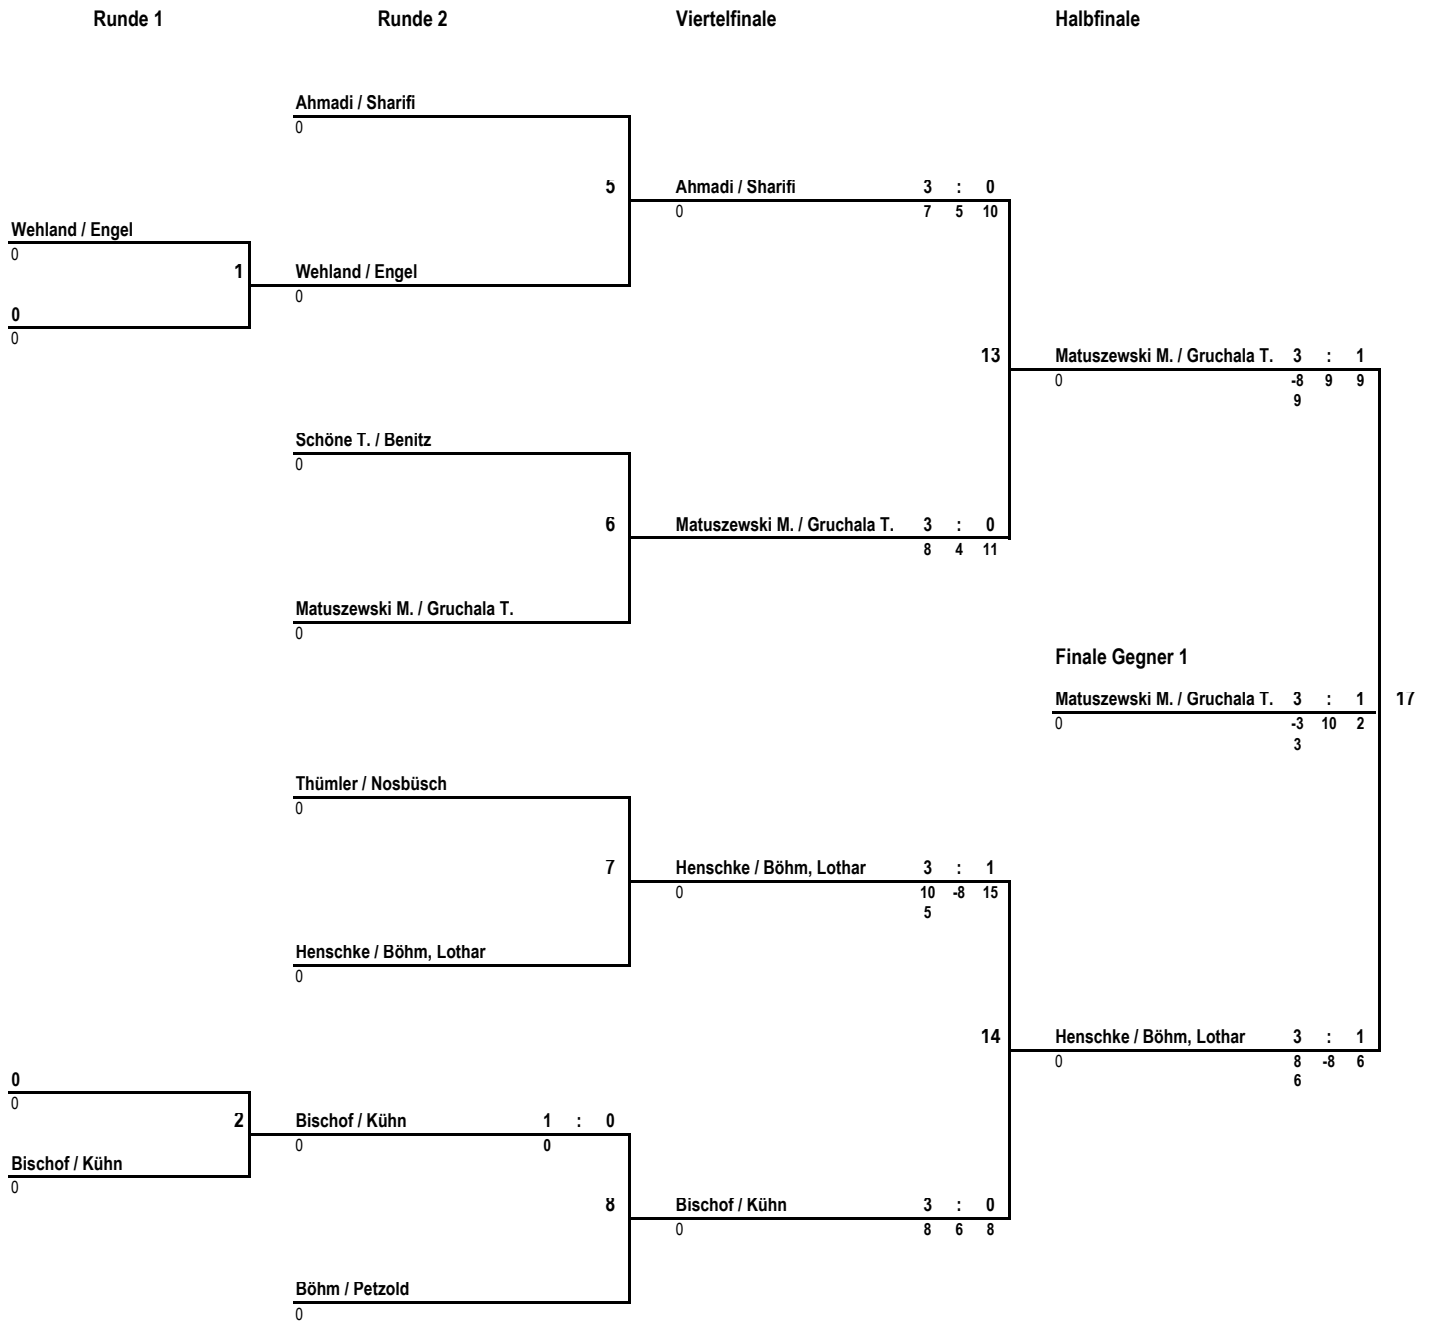

Cottbus Open

Trostrunde - obere Hälfte

08.07.2016

Cottbus Open

Trostrunde - unterere Hälfte

08.07.2016